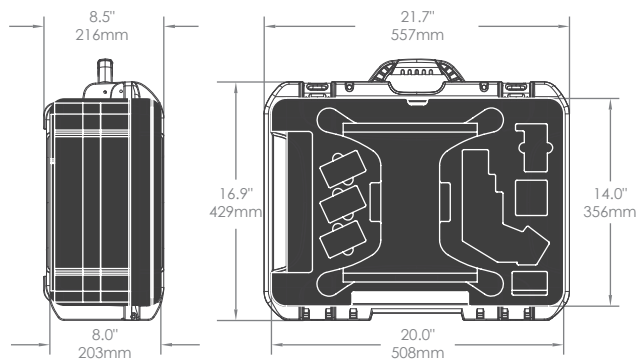

NANUK™ 940 3DR Solo

1. 3DR Solo
2. Controller
  Télécommande
  Control remoto
3. Charger
  Chargeur
  Cargador
4. Charger for GoPro®
  Chargeur pour GoPro®
  Cargador para GoPro®
5. GoPro®
6. Battery (x3)
  Piles (x3)
  Baterias (x3)
7. Spare propellers / Propeller guard cavity
  Hélices de rechange et protecteur d'hélices
  Alojamiento para las helices propulsoras
8. Air vent (*Do not block this cavity)
  Fenêtre d'aération (*Ne pas bloquer cette cavité)
  Ventilador (*No bloquear esta cavidad)
9. Protective EVA top foam
  Dessus protecteur en mousse EVA
  Protección superior en espuma EVA
10. Instructions/Smart Phone cavity
  Emplacement pour instructions/téléphone intelligent
  Manual de Instrucciones/Ubicación para teléfono inteligente

Dimensions | Dimensions | Dimensiones

Exterior | Extérieure | Exteriore
L21.7" × W16.9" × H8.5" | L557mm × W429mm × H216mm

Interior | Intérieure | Interiore
L20.0" × W14.0" × H8.0" | L508mm × W356mm × H203mm

Weight (with foam) | Poids (avec la mousse) | Peso (con espuma)
9.5 lbs | 4.3 kg

Available colors | Couleurs disponibles | Colores disponibles

Available options | Options disponibles | Opciones disponibles