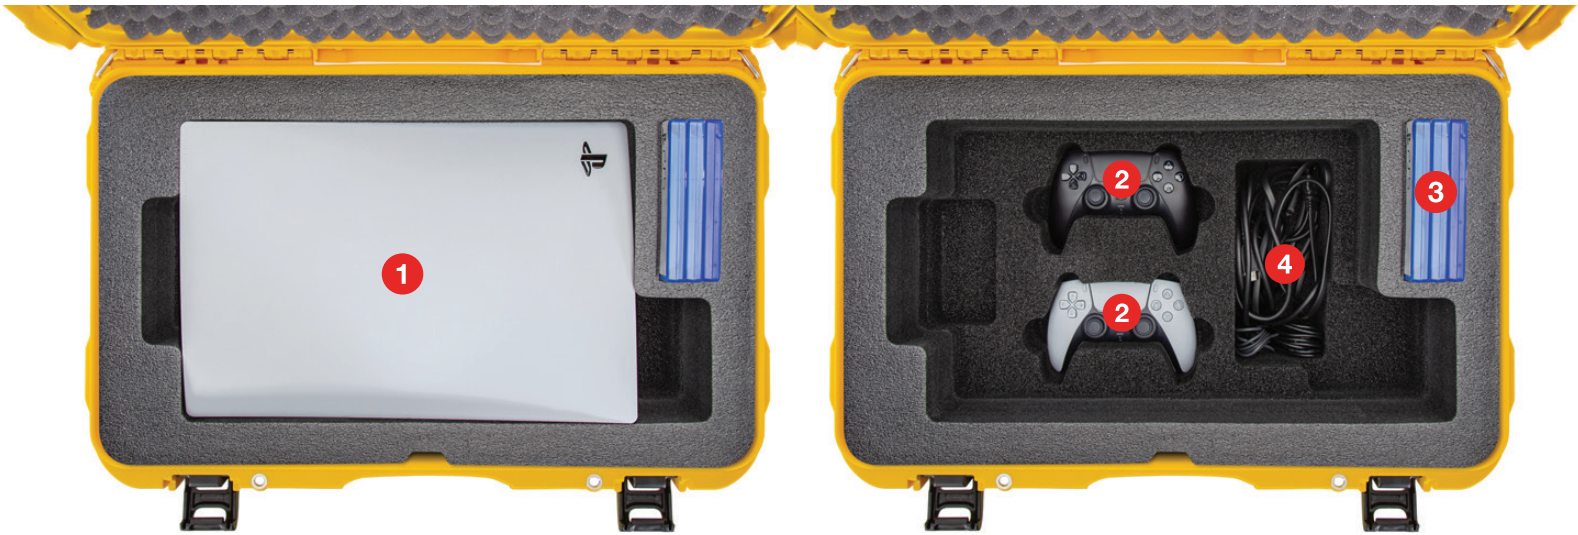

Foam Features | Caractéristiques de la mousse

1 - PS5™ Console
Console PS5™

2 - PS5™ Controllers (x2)
Manettes de jeu PS5™ (x2)

3 - PS5™ games
Jeux PS5™

4 - Cables and other accessories
Câbles et autres accessoires

UPC Code | Code UPC	Item Number | No. article	Description | Description
666365038784	938-PS51	Nanuk Case w/foam insert for PlayStation@5 - Black
666365038791	938-PS53	Nanuk Case w/foam insert for PlayStation@5 - Orange
666365038807	938-PS54	Nanuk Case w/foam insert for PlayStation@5 - Yellow
666365038777	938-FOAM_PS5	Customized foam insert (938) for PlayStation@5