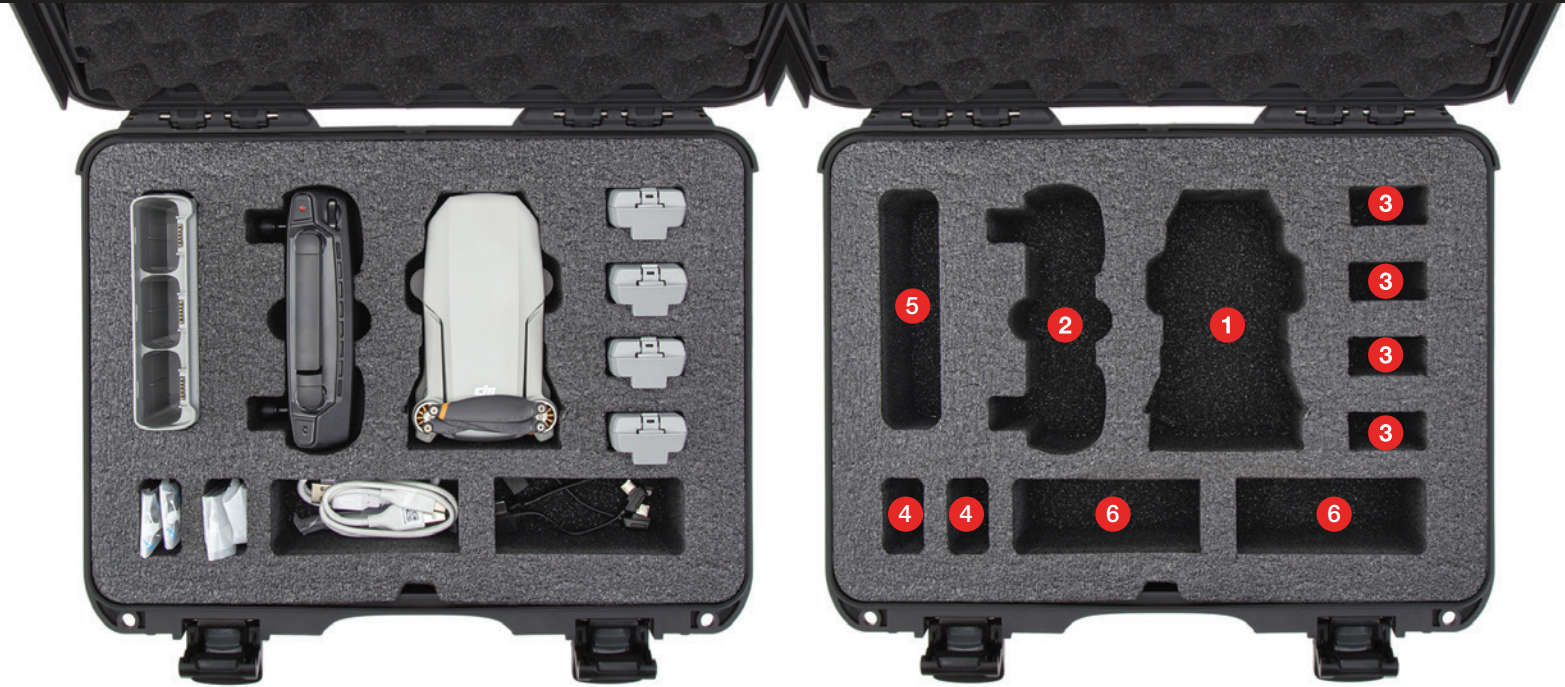

Foam Features | Caractéristiques de la mousse

- 1 - DJI™ Mini SE
  (with the props attached)
  (avec les hélices attachées)
- 2 - DJI™ Mini SE Controller
  Radiocommande
- 3 - Intelligent Flight Battery x4
  Batterie de vol Intelligente x4
- 4 - Low-Noise Propellers
  Hélices a faible bruit
- 5 - Two-Way Charging Hub
  Station de recharge bidirectionnelle
- 6 - Cables and other accessories
  Câbles et autres accessoires

UPC Code | Code UPC   **Item Number** | No. article   **Description** | Description

666365036940	910-FOAM_MAVIC MINI SE	Customized foam insert (910) for DJI™ Mavic Mini SE Flymore
666365036988	910-MAVMSE1	Nanuk Case w/foam insert for DJI™ Mavic Mini SE Flymore - Black
666365037008	910-MAVMSE2	Nanuk Case w/foam insert for DJI™ Mavic Mini SE Flymore - Lime
666365037015	910-MAVMSE3	Nanuk Case w/foam insert for DJI™ Mavic Mini SE Flymore - Orange
666365037022	910-MAVMSE4	Nanuk Case w/foam insert for DJI™ Mavic Mini SE Flymore - Yellow
666365037039	910-MAVMSE5	Nanuk Case w/foam insert for DJI™ Mavic Mini SE Flymore - Silver
666365037046	910-MAVMSE6	Nanuk Case w/foam insert for DJI™ Mavic Mini SE Flymore - Olive
666365037053	910-MAVMSE7	Nanuk Case w/foam insert for DJI™ Mavic Mini SE Flymore - Graphite
666365037060	910-MAVMSE8	Nanuk Case w/foam insert for DJI™ Mavic Mini SE Flymore - Blue
666365037077	910-MAVMSE9	Nanuk Case w/foam insert for DJI™ Mavic Mini SE Flymore - Red
666365037084	910-MAVMSE0	Nanuk Case w/foam insert for DJI™ Mavic Mini SE Flymore - Tan