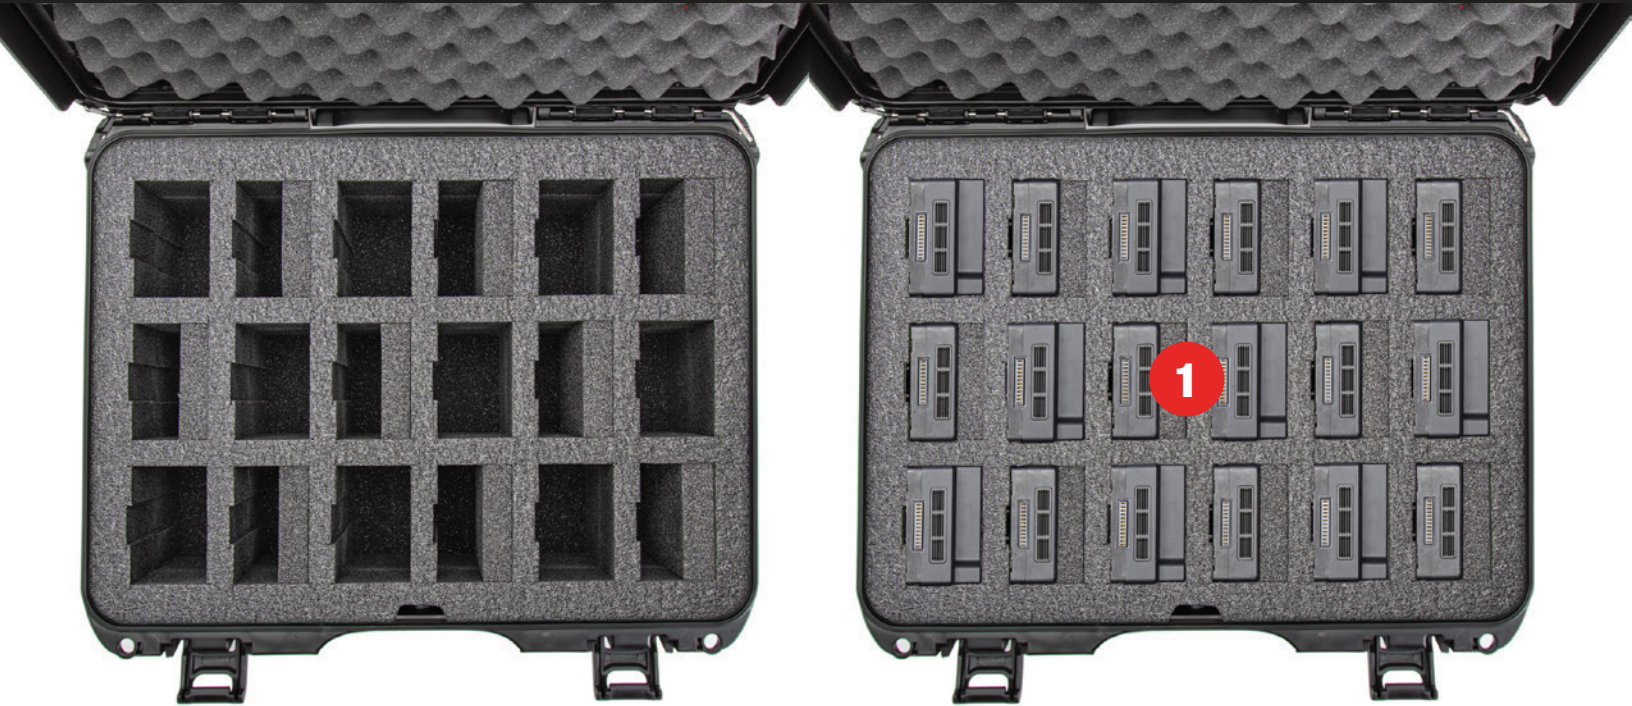

### Available Colors | Couleurs disponibles

With this version of the 930, DJI™ Matrice M200 series drone batteries are fully protected. The pre-cut foam fits up to eighteen (18) TB55 batteries or eighteen (18) TB50 batteries. Each of the eighteen cavities has a removable insert to accommodate the larger, TB55 batteries. In fact, the NANUK 930 Battery Case for DJI Matrice M200 Series Drone can hold any combination of eighteen (18) TB50 or TB55 batteries.

Avec cette version de la 930, les batteries pour la série DJI™ Matrice M200 sont entièrement protégées. La mousse prédécoupée peut contenir jusqu'à dix-huit (18) batteries TB55 ou dix-huit (18) batteries TB50. Chacune des dix-huit cavités possède une insertion amovible pour accueillir les plus grandes batteries TB55. En fait, la mallette de batterie NANUK 930 pour drone DJI Matrice M200 peut contenir n'importe quelle combinaison de dix-huit (18) batteries TB50 ou TB55.

### The NANUK™ Advantage | L'avantage NANUK™

**POWERCLAW**  
Superior Latching System  
Système de verrouillage

**WATERPROOF**  
IP67 Rated  
Imperméable classé IP 67

**INDESTRUCTIBLE**  
NK-7 Resin  
Résine NK-7 indestructible et légère

**CERTIFICATIONS**  
Laboratory Tested  
Testé en laboratoire

**LIFETIME**  
Warranty  
Garantie à vie

**Foam Features** | Caractéristiques de la mousse

**1 - Fits TB50 and TB55 Intelligent Flight Battery x18. Removable insert accommodates larger TB55 battery.**