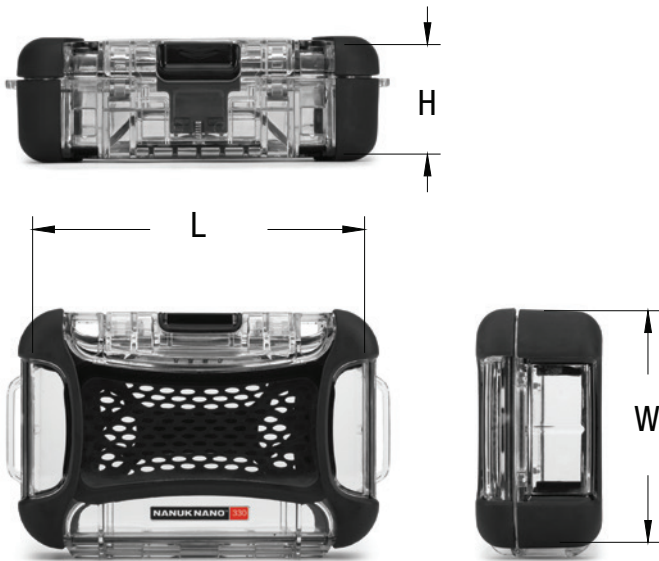

NANUK NANO®

NANO SERIES 330

SPECIFICATIONS | SPÉCIFICATIONS

Interior dimensions | Dimensions intérieures
L6.7" x W3.8" x H1.9"
L170mm x W96mm x H49mm

Exterior dimensions | Dimensions extérieures
L7.4" x W5.1" x H2.6"
L188mm x W130mm x H65mm

Weight | Poids
1.1 lbs | 0.5 kg

Lid depth | Profondeur du couvercle
0.5" | 13mm

Base depth | Profondeur de la base
1.4" | 36mm

Max buoyancy | Flottabilité maximum
N/A

Temperature range | Plage de températures
Min -20°F (-29°C) Max 140°F (60°C)