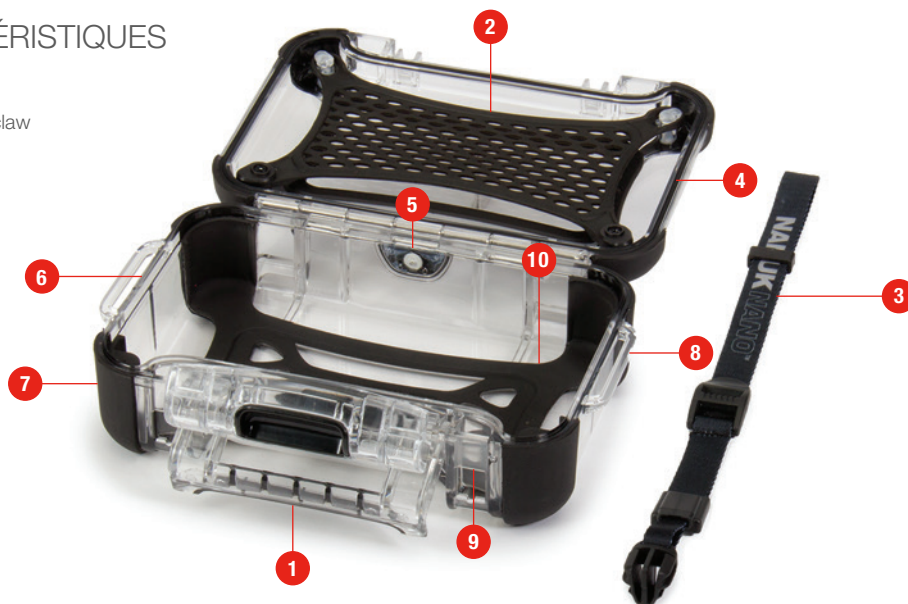

Bumpers – TPE
Pare-chocs - TPE

Pins/Hardware – 304 Stainless Steel
Tiges/quincaillerie - Acier inoxydable 304

Purge Valve – Nylon 66 | Gore Membrane
Valve d'équilibrage - Nylon 66 | Membrane Gore

Strap – Nylon | POM
Courroie - Nylon | POM

Interior Web – TPE
Filet de protection intérieur - TPE

STANDARD FEATURES | CARACTÉRISTIQUES

- 1 - Powerclaw Latching System | Système de fermeture Powerclaw
- 2 - Protective Web | Filet de protection
- 3 - Smart Strap | Courroie intelligente
- 4 - Molded Seal | Joint moulé
- 5 - Pressure Equalizer Valve | Valve d'équilibrage de pression
- 6 - Polycarbonate Shell | Coquille de polycarbonate
- 7 - Impact Bumpers | Pare-chocs extérieurs
- 8 - Belt Loops | Boucle de ceinture
- 9 - Caribiner Loop | Crochet à mousqueton
- 10 - Rubberized Interior | Intérieur caoutchouté